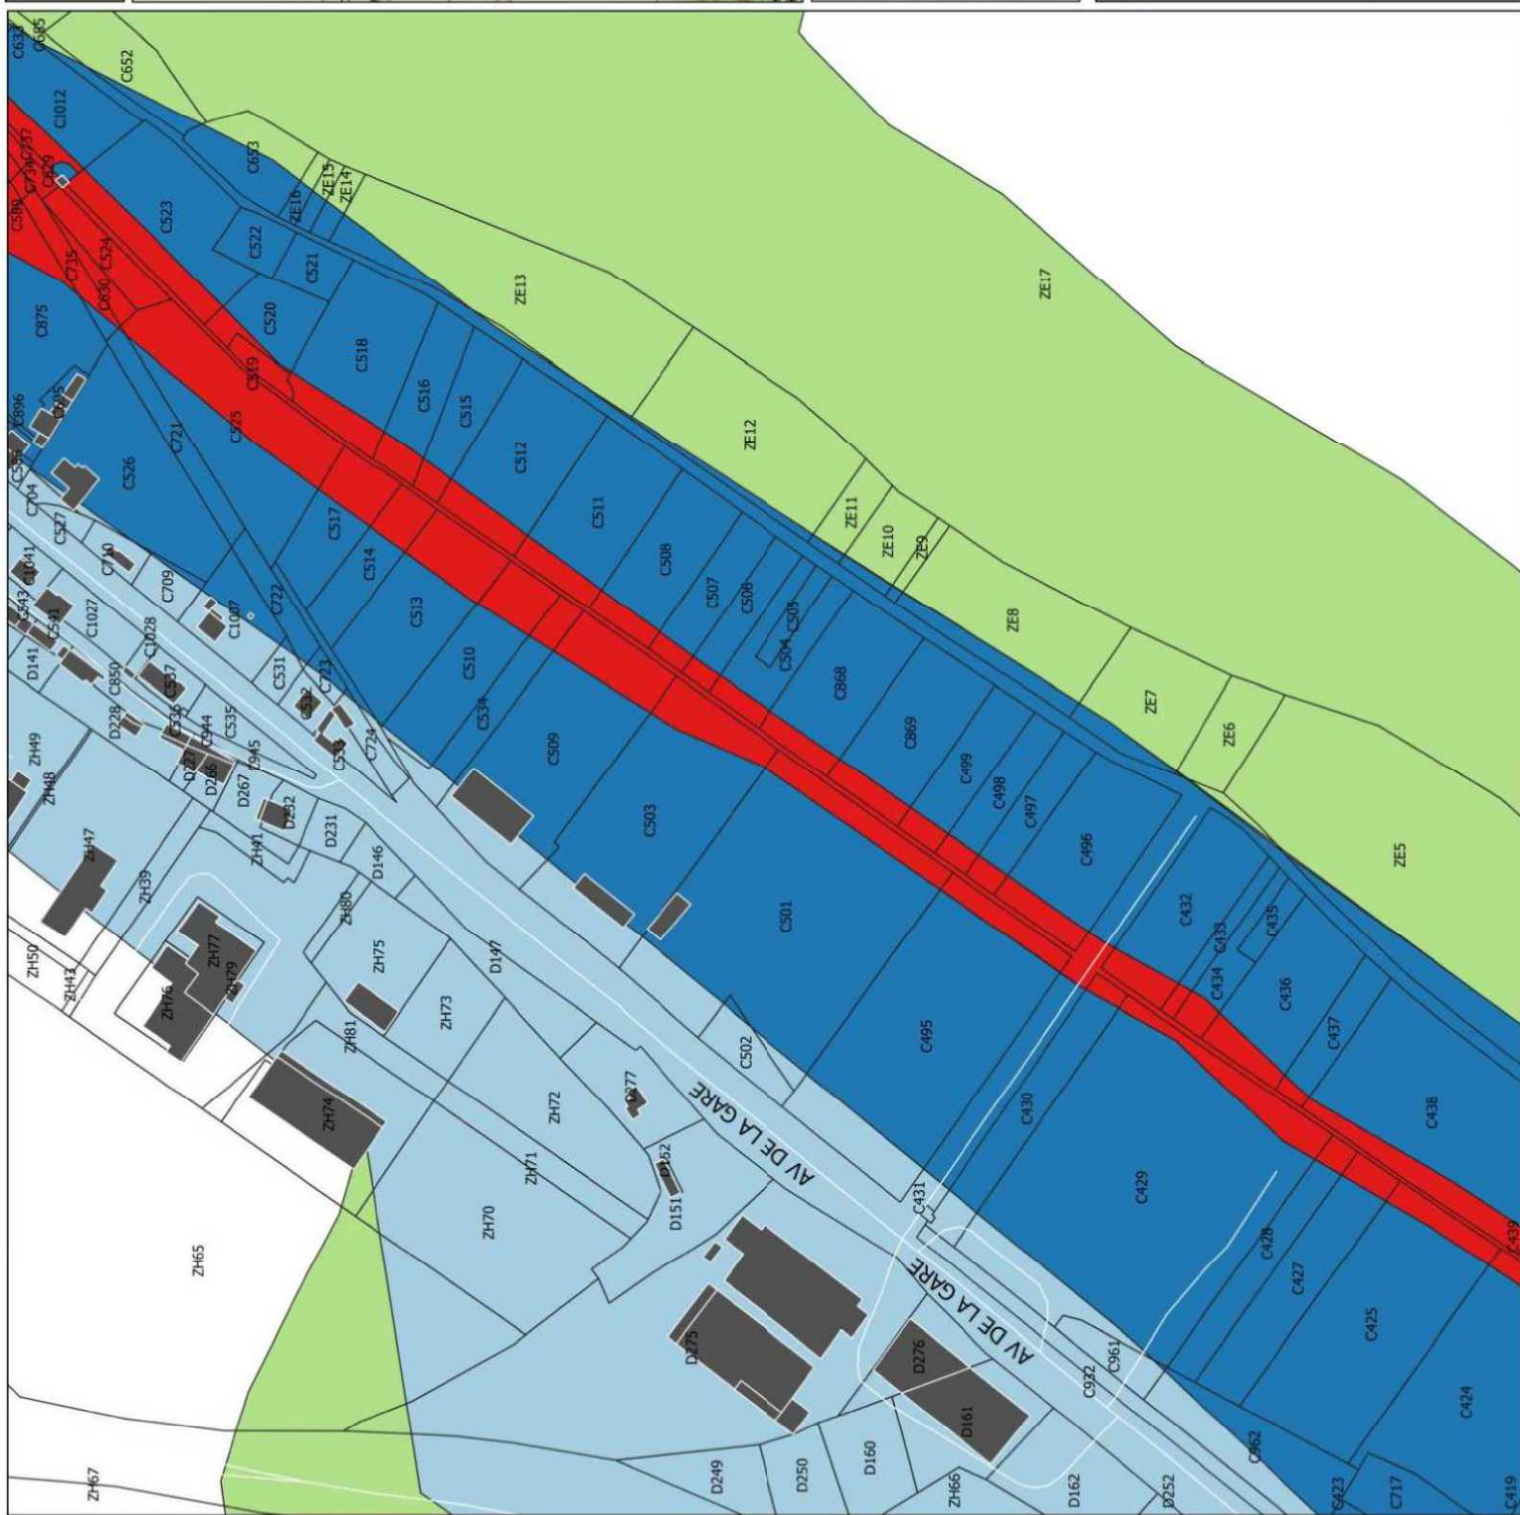

Zoom

0 3 6 km

Oulchy-le-Château - Zoom 52

Zonage réglementaire

- Zone verte "ruissellements et coulées de boue"
- Zone rouge clair "ruissellements et coulées de boue"
- Zone rouge "inondations par débordement de ru"
- Zone bleue "inondations par débordement de ru"
- Zone bleu clair "ruissellements et coulées de boue"
- Côte de crue centennale en mNGF

**PRÉFET
DE L'AISNE**

*Liberté
Égalité
Fraternité*

**Direction départementale
des territoires**

Source : DDT02 / ENV / PR
DDT 02 / UT / CT-NT
Date : 15 mars 2022
©BDAdmin IGN 2019 ©BDARV2

200 m

100

0

Oulchy-le-Château - Zoom 53

Zonage réglementaire

- Zone verte "ruissellements et coulées de boue"
- Zone rouge clair "ruissellements et coulées de boue"
- Zone rouge "inondations par débordement de ru"
- Zone bleue "inondations par débordement de ru"
- Zone bleu clair "ruissellements et coulées de boue"
- Côte de crue centennale en mNGF