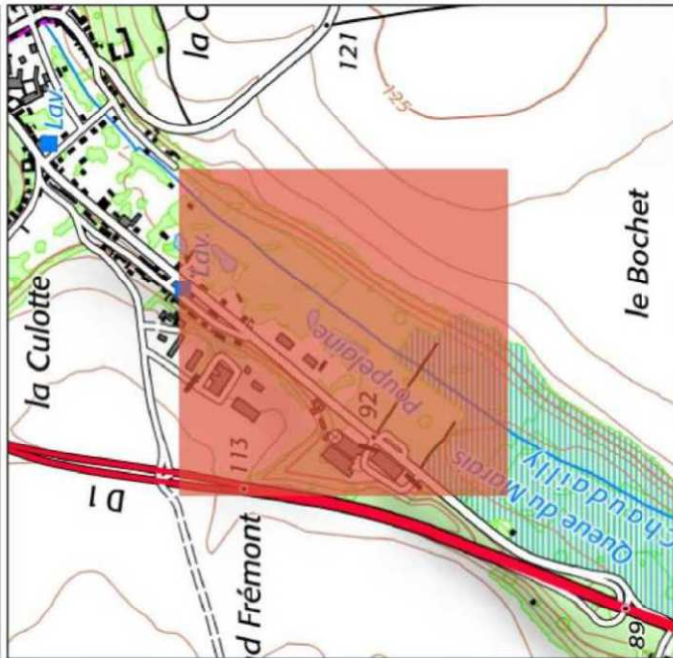

Vu pour être annexé à l'arrêté préfectoral du
Pour le Préfet, et par délégation,
Le Secrétaire Général,

Alain NGOUÛTO

20 JUL. 2022

Zonage réglementaire

- Zone bleue "inondations par débordement de ru"
- Zone verte "ruissellements et coulées de boue"
- Zone rouge clair "ruissellements et coulées de boue"
- Zone rouge "inondations par débordement de ru"
- Zone bleu clair "ruissellements et coulées de boue"
- Côte de crue centennale en mNGF

Zoom

0 3 6 km

Oulchy-le-Château - Zoom 52

Zonage réglementaire

- Zone verte "ruissellements et coulées de boue"
- Zone rouge clair "ruissellements et coulées de boue"
- Zone rouge "inondations par débordement de ru"
- Zone bleue "inondations par débordement de ru"
- Zone bleu clair "ruissellements et coulées de boue"
- Côte de crue centennale en mNGF

**PRÉFET
DE L'AISNE**

*Liberté
Égalité
Fraternité*

**Direction départementale
des territoires**

Source : DDT02 / ENV / PR
DDT 02 / UT / CT-NT
Date : 15 mars 2022
©BDAdmin IGN 2019 ©BDARV2

200 m

100

0

Oulchy-le-Château - Zoom 53