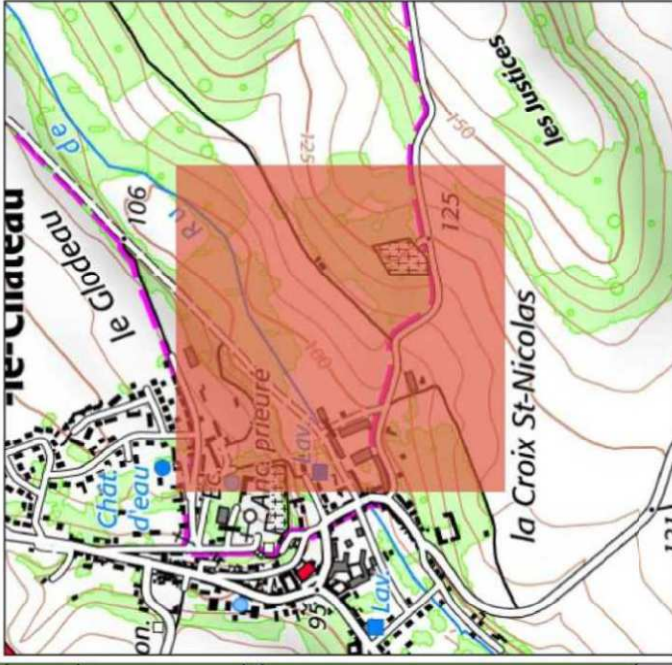

Zoom

0 3 6 km

Oulchy-le-Château - Zoom 52

Zonage réglementaire

- Zone verte "ruissellements et coulées de boue"
- Zone rouge clair "ruissellements et coulées de boue"
- Zone rouge "inondations par débordement de ru"
- Zone bleue "inondations par débordement de ru"
- Zone bleu clair "ruissellements et coulées de boue"
- Côte de crue centennale en mNGF

**PRÉFET
DE L'AISNE**

*Liberté
Égalité
Fraternité*

**Direction départementale
des territoires**

Source : DDT02 / ENV / PR
DDT 02 / UT / CT-NT
Date : 15 mars 2022
©BDAdmin IGN 2019 ©BDARV2

200 m

100

0

Oulchy-le-Château - Zoom 53

Zonage réglementaire

- Zone verte "ruissellements et coulées de boue"
- Zone rouge clair "ruissellements et coulées de boue"
- Zone rouge "inondations par débordement de ru"
- Zone bleue "inondations par débordement de ru"
- Zone bleu clair "ruissellements et coulées de boue"
- Côte de crue centennale en mNGF