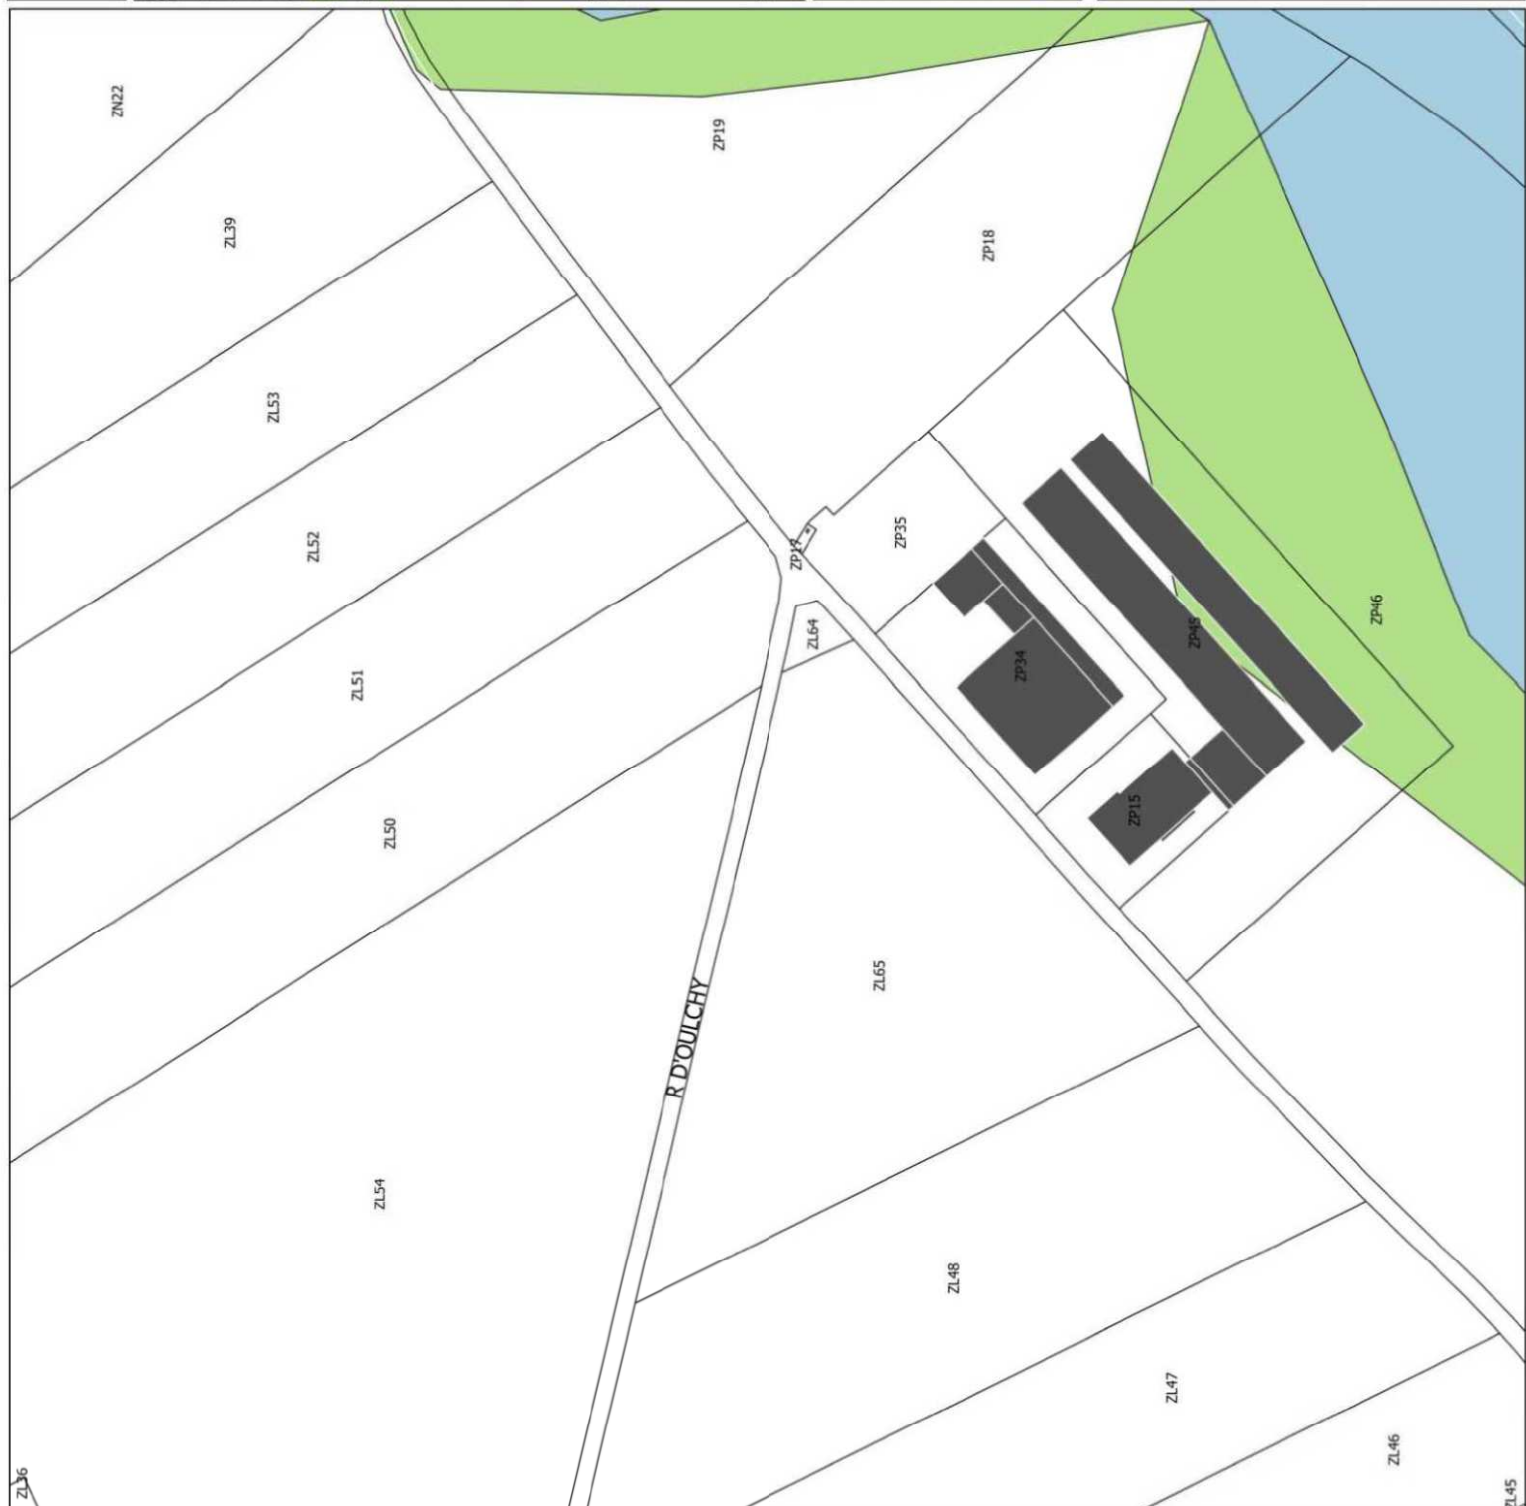

**PRÉFET
DE L'AISNE**

*Liberté
Égalité
Fraternité*

**Direction départementale
des territoires**

Source : DDT02 / ENV / PR
DDT 02 / UT / CT-NT
Date : 15 mars 2022
©BDAdmin IGN 2019 ©BDARV2

0 100

200 m

Oulchy-le-Château - Zoom 57