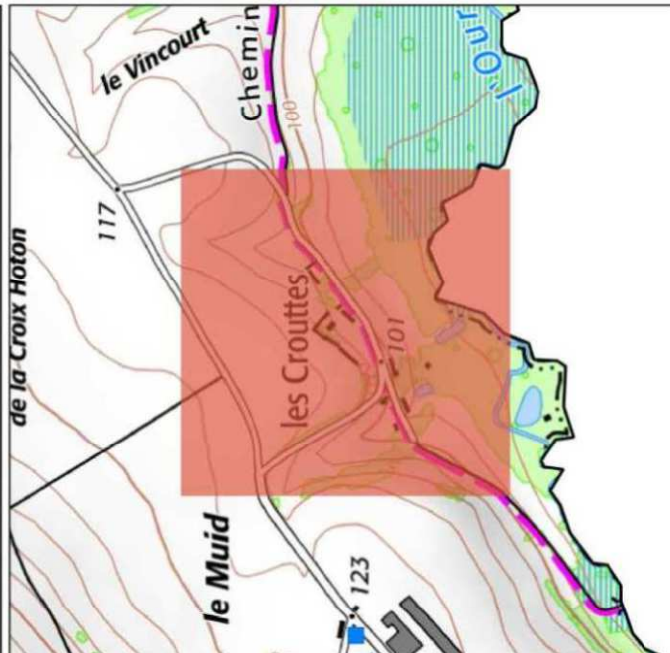

**PRÉFET
DE L'AISNE**

*Liberté
Égalité
Fraternité*

**Direction départementale
des territoires**

Source : DDT02 / ENV / PR
DDT 02 / UT / CT-NT
Date : 15 mars 2022
©BDAdmin IGN 2019 ©BDARV2

0 100

200 m

Oulchy-le-Château - Zoom 57