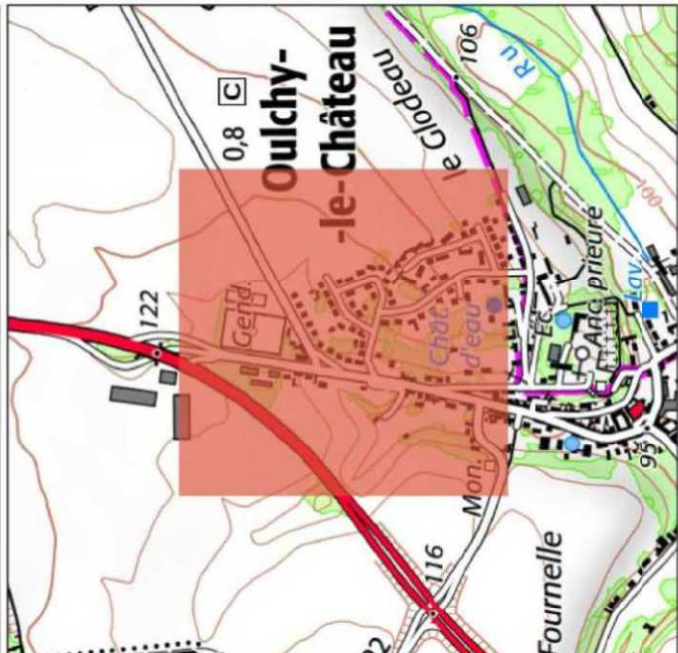

**PRÉFET
DE L'AISNE**

*Liberté
Égalité
Fraternité*

**Direction départementale
des territoires**

Source : DDT02 / ENV / PR
DDT 02 / UT / CT-NT
Date : 15 mars 2022
©BDAdmin IGN 2019 ©BDARIVZ

Oulchy-le-Château - Zoom 55