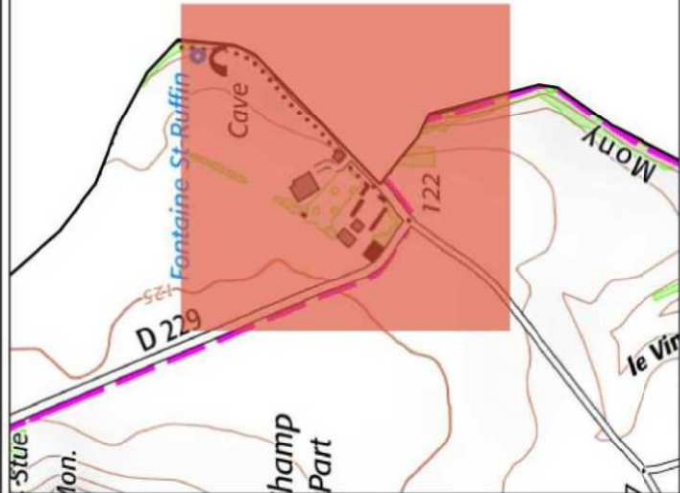

**PRÉFET
DE L'AISNE**

*Liberté
Égalité
Fraternité*

**Direction départementale
des territoires**

Source : DDT02 / ENV / PR
DDT 02 / UT / CT-NT
Date : 15 mars 2022
©BDAdmin IGN 2019 ©BDARV2

0 100 200 m

Oulchy-le-Château - Zoom 58